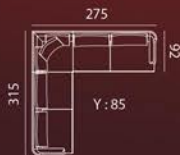

maxinova
zi de zi cu tine

Victoria

Dimensions
Sofa : **G (W)** 234 / **Y (H)** 94 / **D (D)** 85
Bergere : **G (W)** 75 / **Y (H)** 104 / **D (D)** 74

Monaco

CORNER SET

Fabric Code : Zen 01

Fabric Code : Zen 08