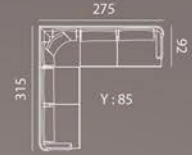

Şehrazat

CORNER SET

Fabric Code : Grace 340