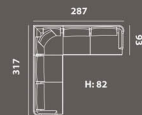

BOLIVYA

Fabric Code : Anka 529

maxinova
go do go do love

Fabric Code : Anka 154