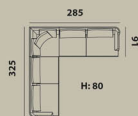

ARENA

Dimensions
Sofa : W 237 / H 82 / D 94
Chair : W 75 / H 90 / D 94

Fabric Code : Milano 13739

Fabric Code : Elis 10

85

maxinova
già da 90 anni

RIVA

Fabric Code : Elis 02