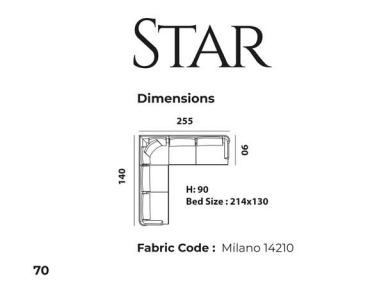

maxinova
go da go in line

STAR

Dimensions

Fabric Code : Milano 13222