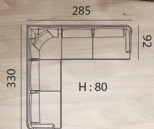

maxinova
già da 90 anni