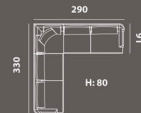

ARENA

Dimensions
Sofa : W 237 / H 82 / D 94
Chair : W 75 / H 90 / D 94

Fabric Code : Milano 13739

Fabric Code : Elis 10

85

maxinova
già da 90 anni

RIVA

Fabric Code : Elis 02