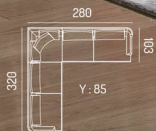

FERRA

Fabric Code : Valor Dark 964