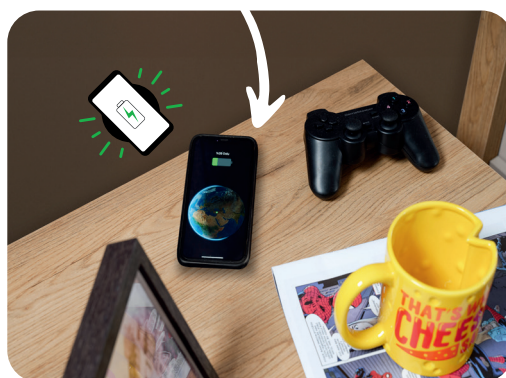

Cool Chiffonier

Width	Height	Depth
89 cm	81 cm	48 cm

Cool Nightstand

Width	Height	Depth
54 cm	42 cm	48 cm

COOL

HUGA

Nightstand With Wireless Charging

Saphir