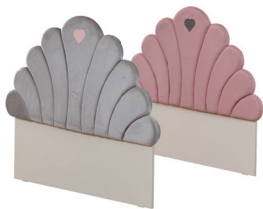

**Juliet Bookcase**  
G/W: 52 cm  
Y/H: 170 cm  
D/D: 46 cm

**Juliet Chiffonier**  
G/W: 85 cm  
Y/H: 80 cm  
D/D: 45 cm

**Juliet Chiffonier Mirror**  
G/W: 52 cm  
Y/H: 62 cm  
D/D: 3 cm

**Juliet Nightstand**  
G/W: 50 cm  
Y/H: 48 cm  
D/D: 46 cm

**Juliet Daybed 90x200**  
G/W: 208 cm Y/H: 112 cm D/D: 99 cm  
(Sliding Bed and Barrier aren't included)

**Juliet Daybed Sliding Bed 90x190**  
G/W: 199 cm  
Y/H: 24 cm  
D/D: 98 cm

**Juliet Headboard 100 Cm Grey\Pink**  
G/W: 122 cm Y/H: 110 cm D/D: 5 cm  
**Juliet Headboard 120 Cm Grey\Pink**  
G/W: 142 cm Y/H: 110 cm D/D: 5 cm  
(Suitable With Bedbase)