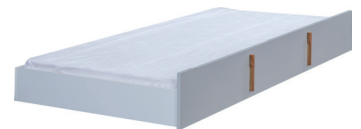

**Lucas Bookcase**  
G/W: 60 cm  
Y/H: 160 cm  
D/D: 36 cm

**Lucas Chiffonier Mirror**  
G/W: 52 cm  
Y/H: 52 cm  
D/D: 3 cm

**Lucas Chiffonier**  
G/W: 72 cm  
Y/H: 78 cm  
D/D: 48 cm

**Lucas Nightstand**  
G/W: 50 cm  
Y/H: 47 cm  
D/D: 45 cm