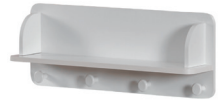

# CROWN BABY

**Crown 3 Doors Wardrobe**  
G/W: 143 cm  
Y/H: 202 cm  
D/D: 59 cm

**Crown Crib 60x120**  
G/W: 135 cm  
Y/H: 113 cm  
D/D: 72 cm

**Crown Chiffonier Top Module**

G/W: 90 cm  
Y/H: 30 cm  
D/D: 19 cm