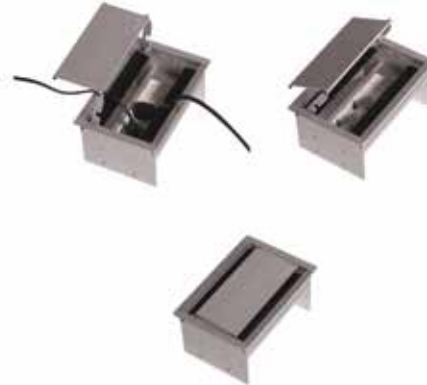

OKK 01 / OMURGA KABLO KANALI / H 75 cm

PRZ 03 / W 207 mm / D 137 mm / H 100 mm.
Priz Kutusu / Outlet Box
Şebeke Prizi / UPS Prizi
Cat 3 Telefon Konnektörü
Cat 6 Data Konnektörü