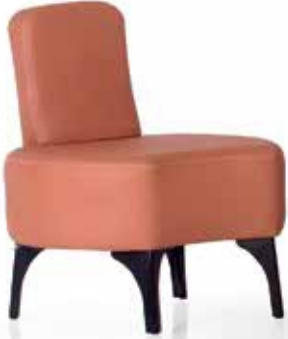

Beta

Kemer 11
Kemer 18
Kemer 10

BTA 01 / TEKLİ KANEPE / Single
W 72 cm. / D 74 cm. / H 82 cm.

BTA 02 / İKLİ KANEPE / Double
W 130 cm. / D 74 cm. / H 82 cm.

BTA 03 / ÜÇLÜ KANEPE / Triple
W 180 cm. / D 74 cm. / H 82 cm.