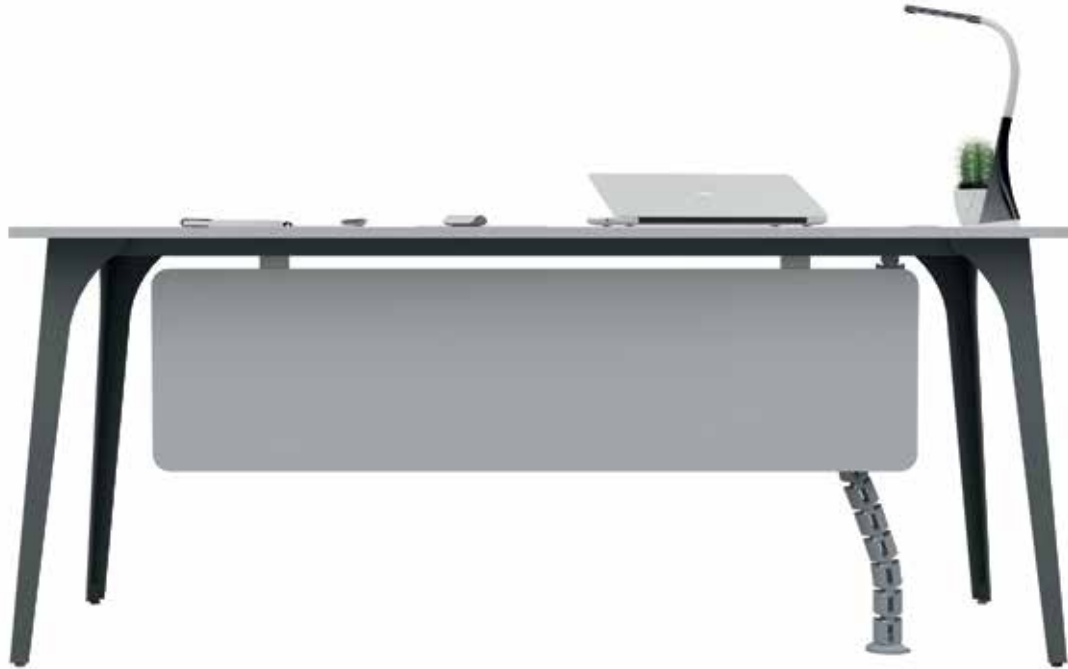

CWO 06 / Tekli Çalışma Masası
KSO 02 01 / Keson
OKK 01 / Omurga Kablo Kanalı

Single Desk
Pedestal

L 180 cm.	D 70 cm.	H 75 cm.
L 40 cm.	D 47 cm.	H 62 cm.